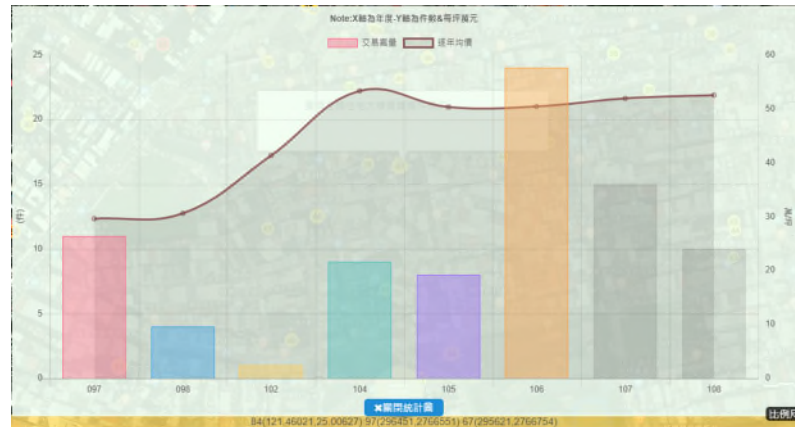

一、愛連網豐富多元之圖層套疊圖資 - 包含地籍、地價、土地利用、自然環境、影像圖、歷史地圖等

二、愛連網多元地籍分析應用 - 選選位置即可查詢地籍、權屬、地上建物、周遭環境、分割合併等異動資訊

三、GIS 結合實價登錄資訊，強化政府資料分析運用，並提供房地交易價量分析圖表，提升不動產交易透明度

四、運用3D圖台，提供立體地形及立體建物套繪功能，搭配街景圖之應用，提供智慧化之AR體驗服務