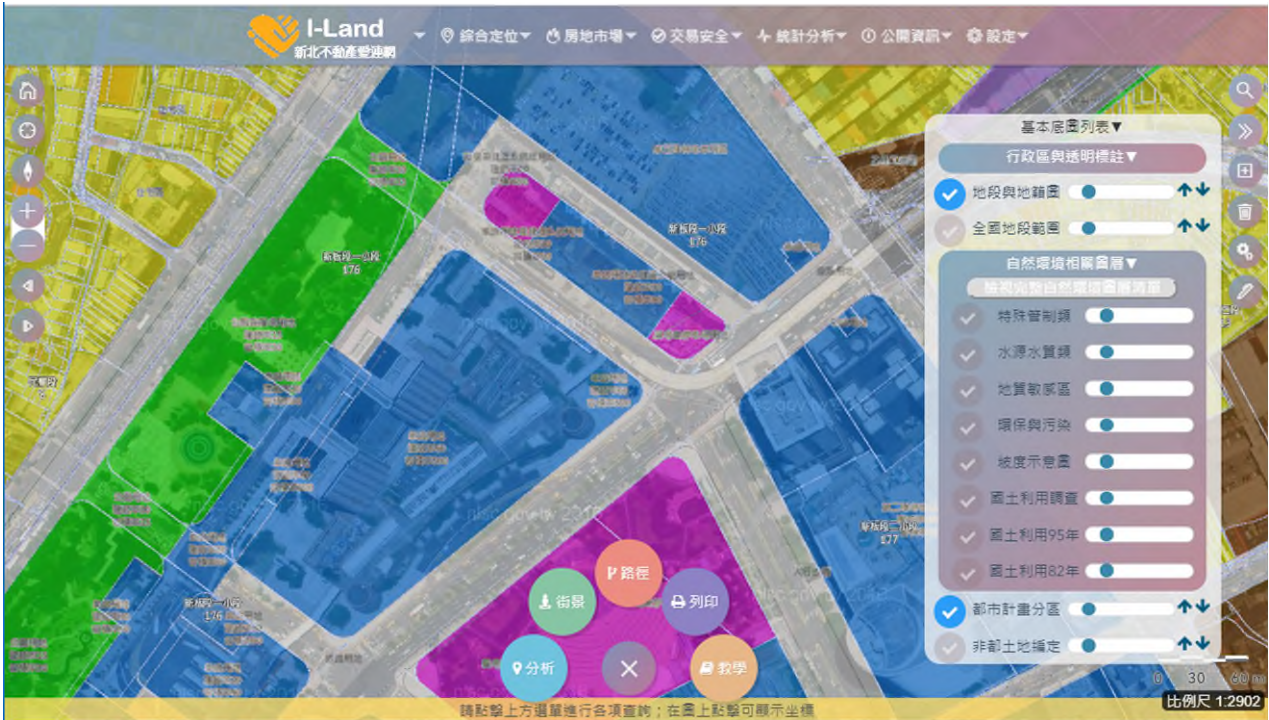

一、愛連網豐富多元之圖層套疊圖資 - 包含地籍、地價、土地利用、自然環境、影像圖、歷史地圖等

二、愛連網多元地籍分析應用 - 選選位置即可查詢地籍、權屬、地上建物、周遭環境、分割合併等異動資訊

三、GIS 結合實價登錄資訊，強化政府資料分析運用，並提供房地交易價量分析圖表，提升不動產交易透明度

四、運用3D圖台，提供立體地形及立體建物套繪功能，搭配街景圖之應用，提供智慧化之AR體驗服務