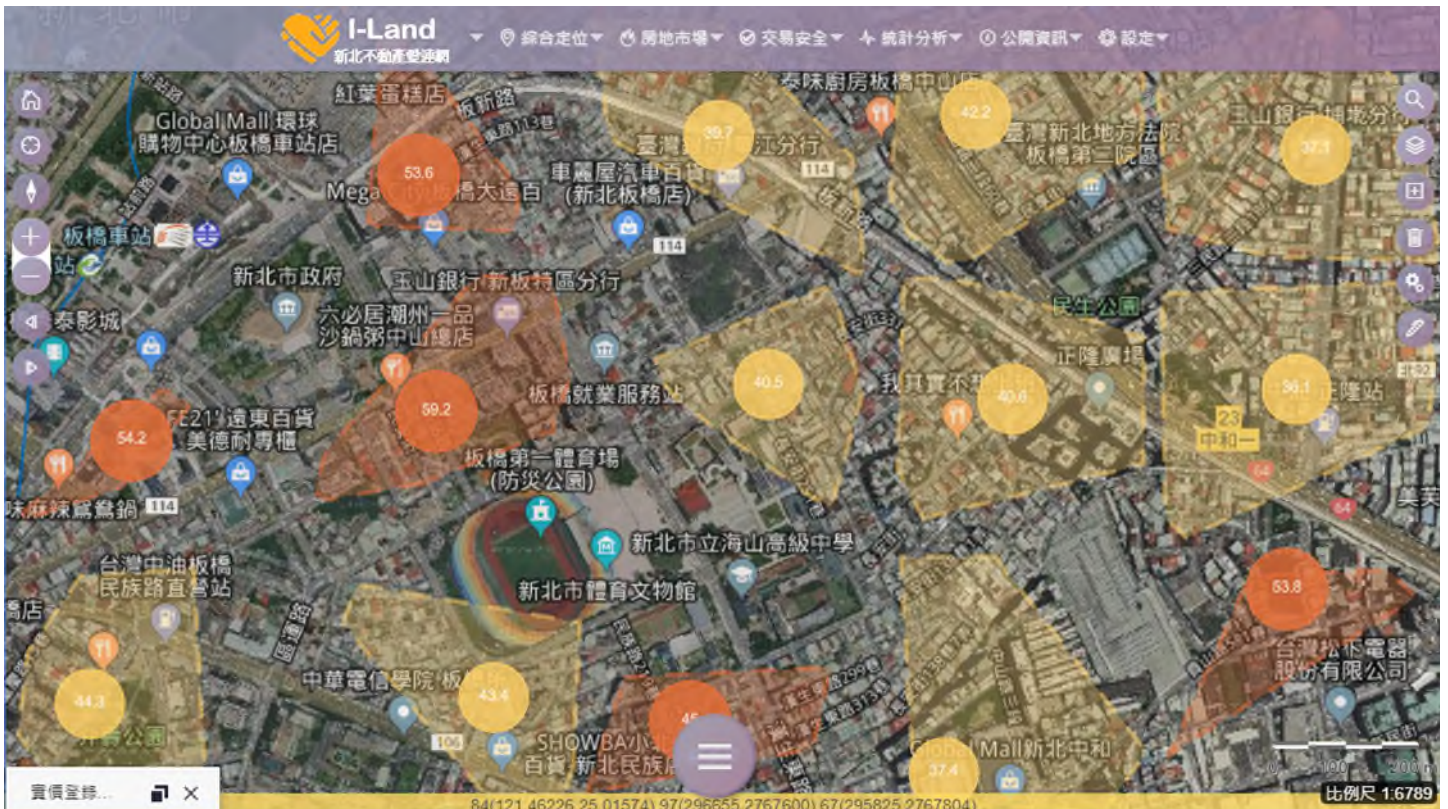

一、愛連網豐富多元之圖層套疊圖資 - 包含地籍、地價、土地利用、自然環境、影像圖、歷史地圖等

二、愛連網多元地籍分析應用 - 選選位置即可查詢地籍、權屬、地上建物、周遭環境、分割合併等異動資訊

三、GIS 結合實價登錄資訊，強化政府資料分析運用，並提供房地交易價量分析圖表，提升不動產交易透明度

四、運用3D圖台，提供立體地形及立體建物套繪功能，搭配街景圖之應用，提供智慧化之AR體驗服務