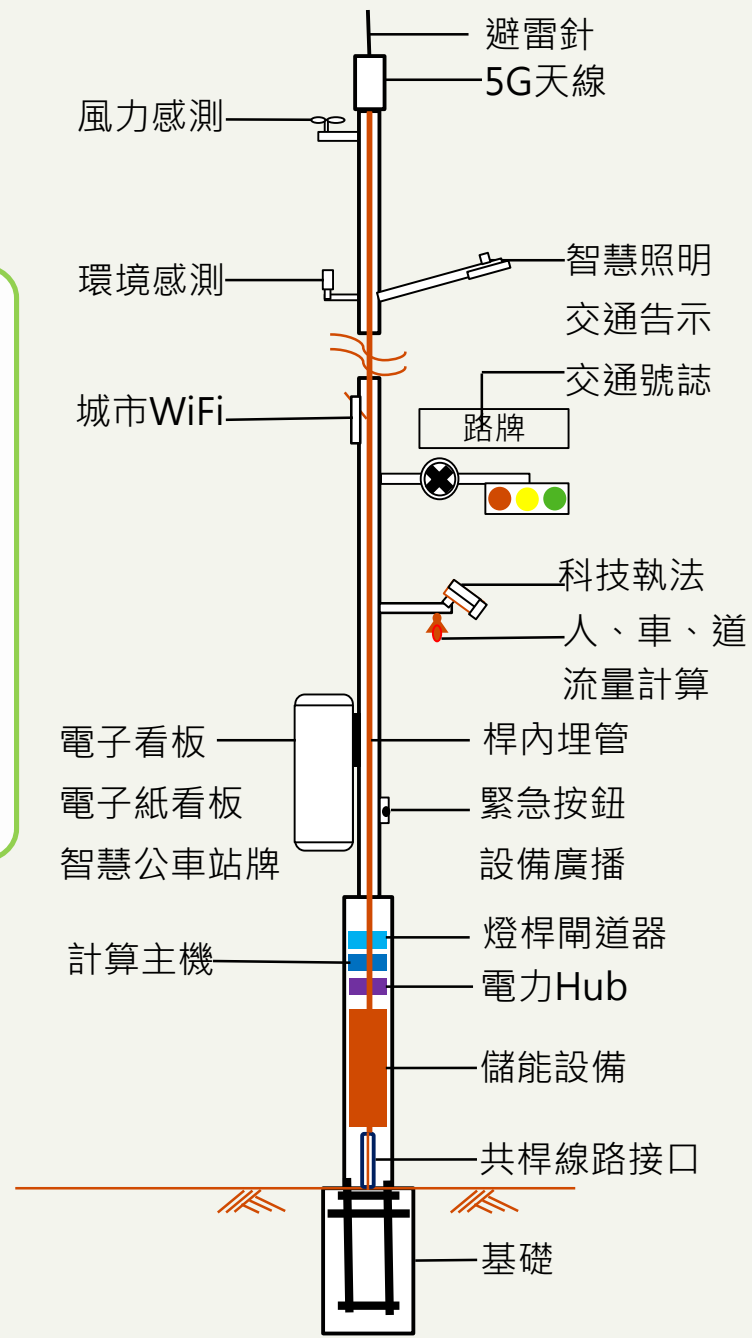

## 智慧城市

- 新北市人口全臺第一
- 科技超前部署
- 提升城市管理
- 改善民眾生活品質

## 智慧共桿

- 解決物聯網設備的兩大問題
- 佈點
- 供電
- 5G基地臺