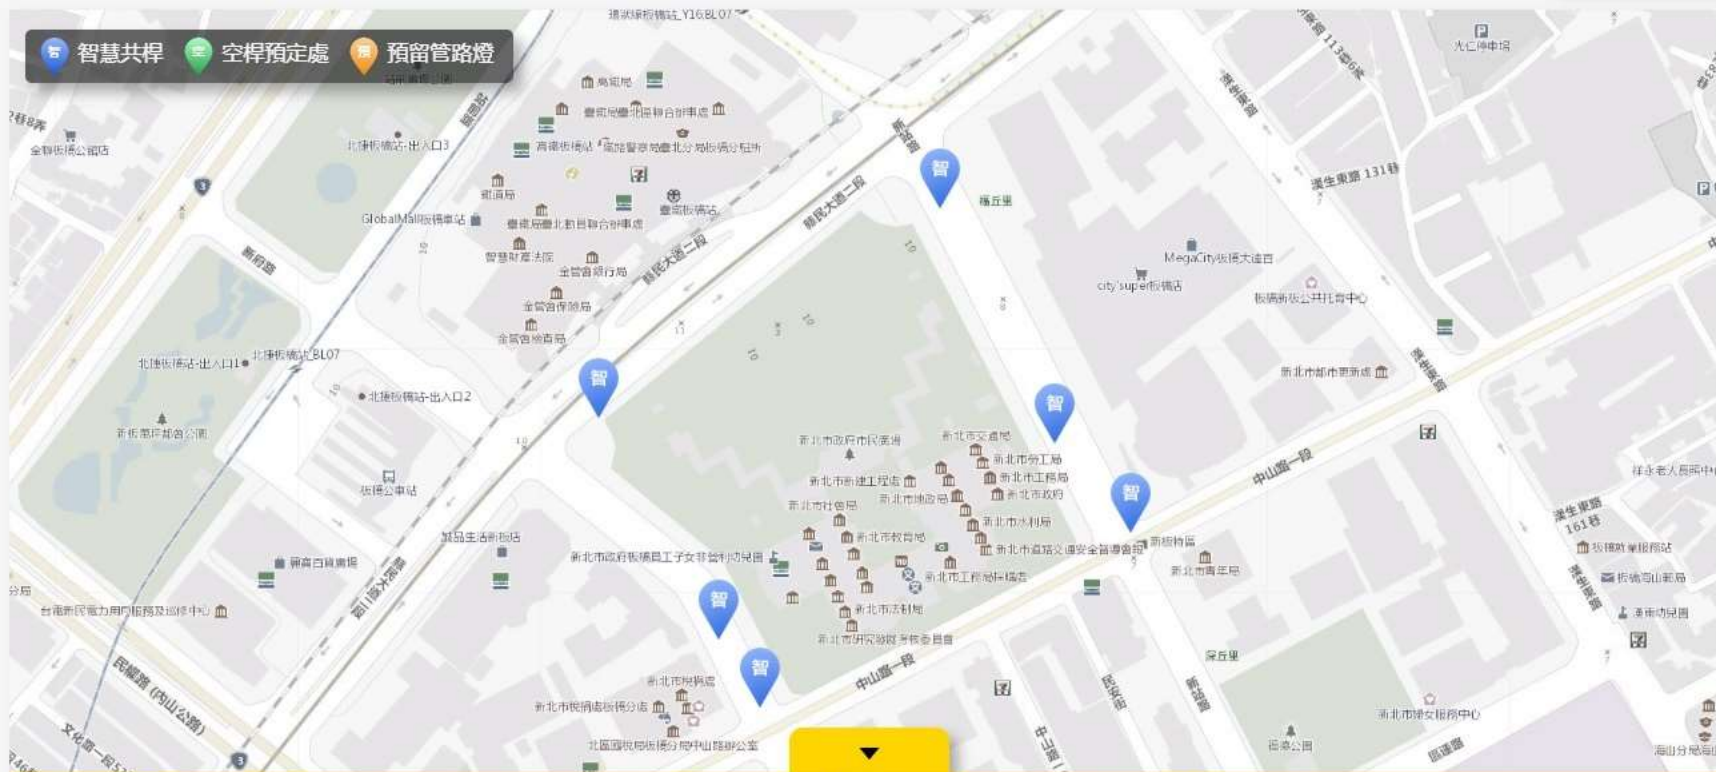

### 依項目查詢 ▲

板橋區

場域

可附掛設備

智慧共桿

共桿承租狀態

查詢

### 智慧共桿資料

編號: A1016414  
 承重公斤數(kg): 0  
 地址: 市府周邊  
 場域: 府中雙城

可申租

查看詳細