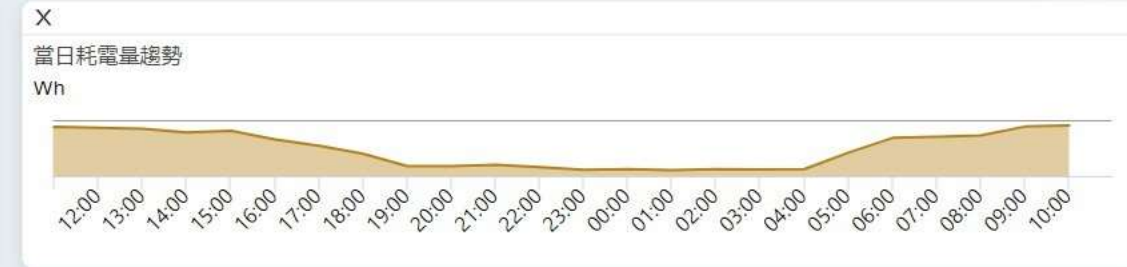

即時資訊 > Dashboard

選擇視窗 更新時間: 2023-07-18 10:00