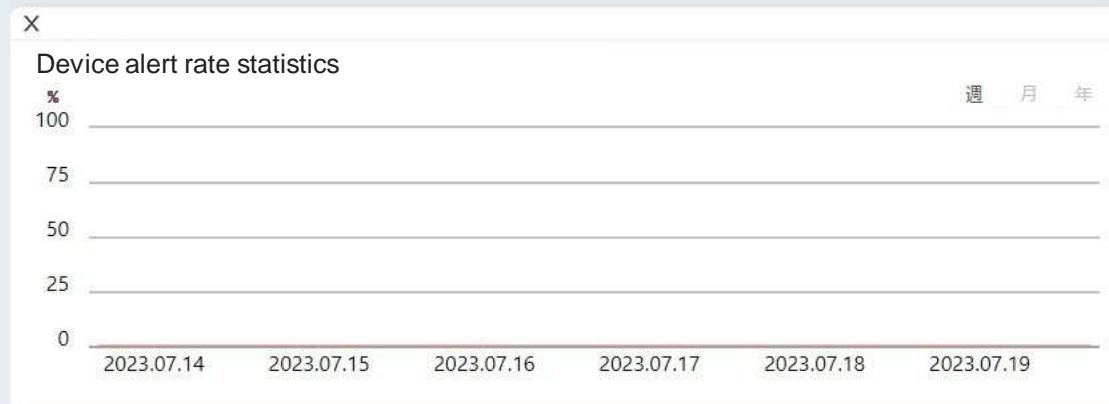

即時資訊 > Dashboard

選擇視窗 更新時間: 2023-07-18 10:00

設備狀態統計

設備種類	總數	正常	警報	維修
燈桿	17	15	2	0
攝影機	10	10	0	0
多媒體螢幕	10	10	0	0
氣象站	12	12	0	0
電源供應器	10	10	0	0

# 【Proposed Solution - City Governance】New Taipei City 5G Smart Poles Management Dashboard

- ⊖ 路燈管理
- ⊖ 設備管理
- ⊖ 多媒體管理
- ⊖ 設備維護管理
- ⊖ 報表管理
- ⊖ 帳號權限管理
- ⊖ 系統設定

即時資訊 > Dashboard

選擇視窗

更新時間: 2023/07/18 10:00

X