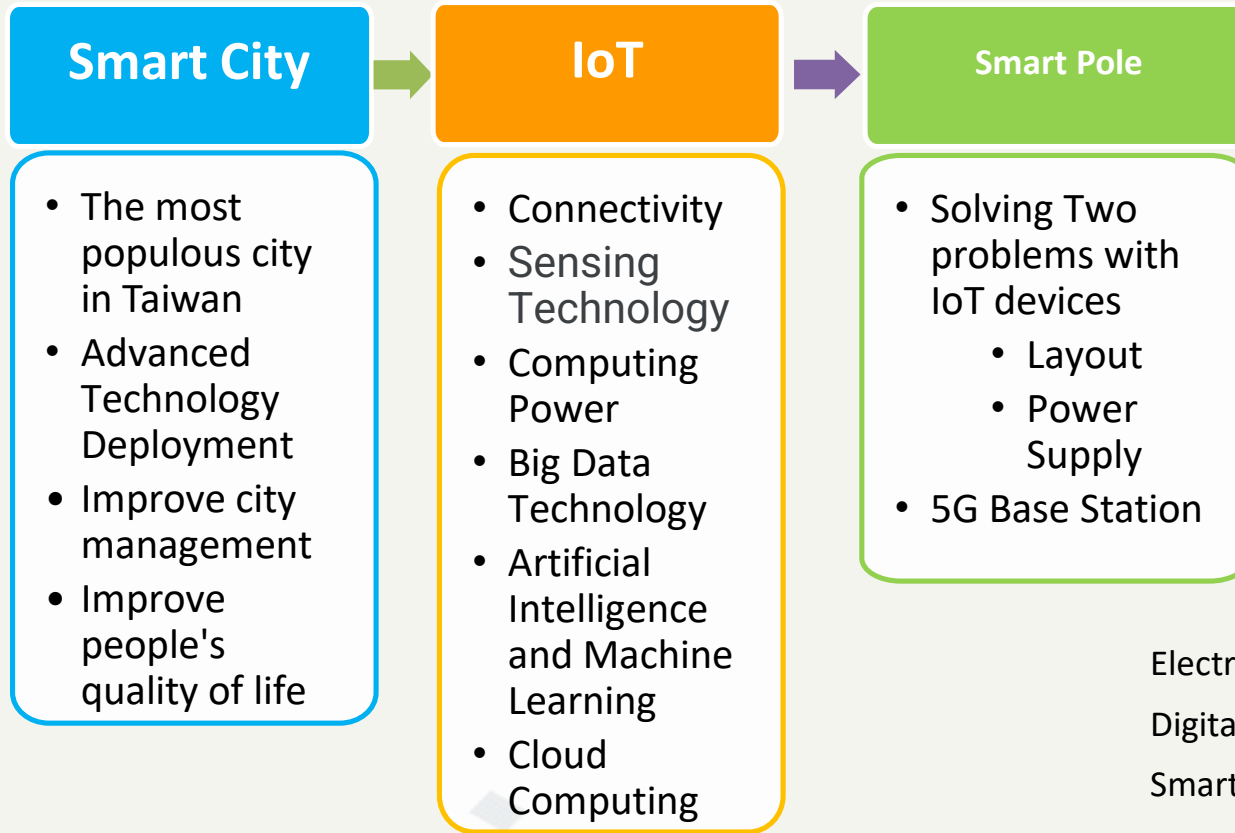

## 智慧城市

- 新北市人口全臺第一
- 科技超前部署
- 提升城市管理
- 改善民眾生活品質

## 物聯網

- 串聯力
- 感測技術
- 運算能力
- 大數據技術
- 人工智慧與機器學習
- 雲計算

## 智慧共桿

- 解決物聯網設備的兩大問題
- 佈點
- 供電
- 5G基地臺

# 【Proposed Abstract Introduction】 Smart City Infrastructure - 5G Smart Pole