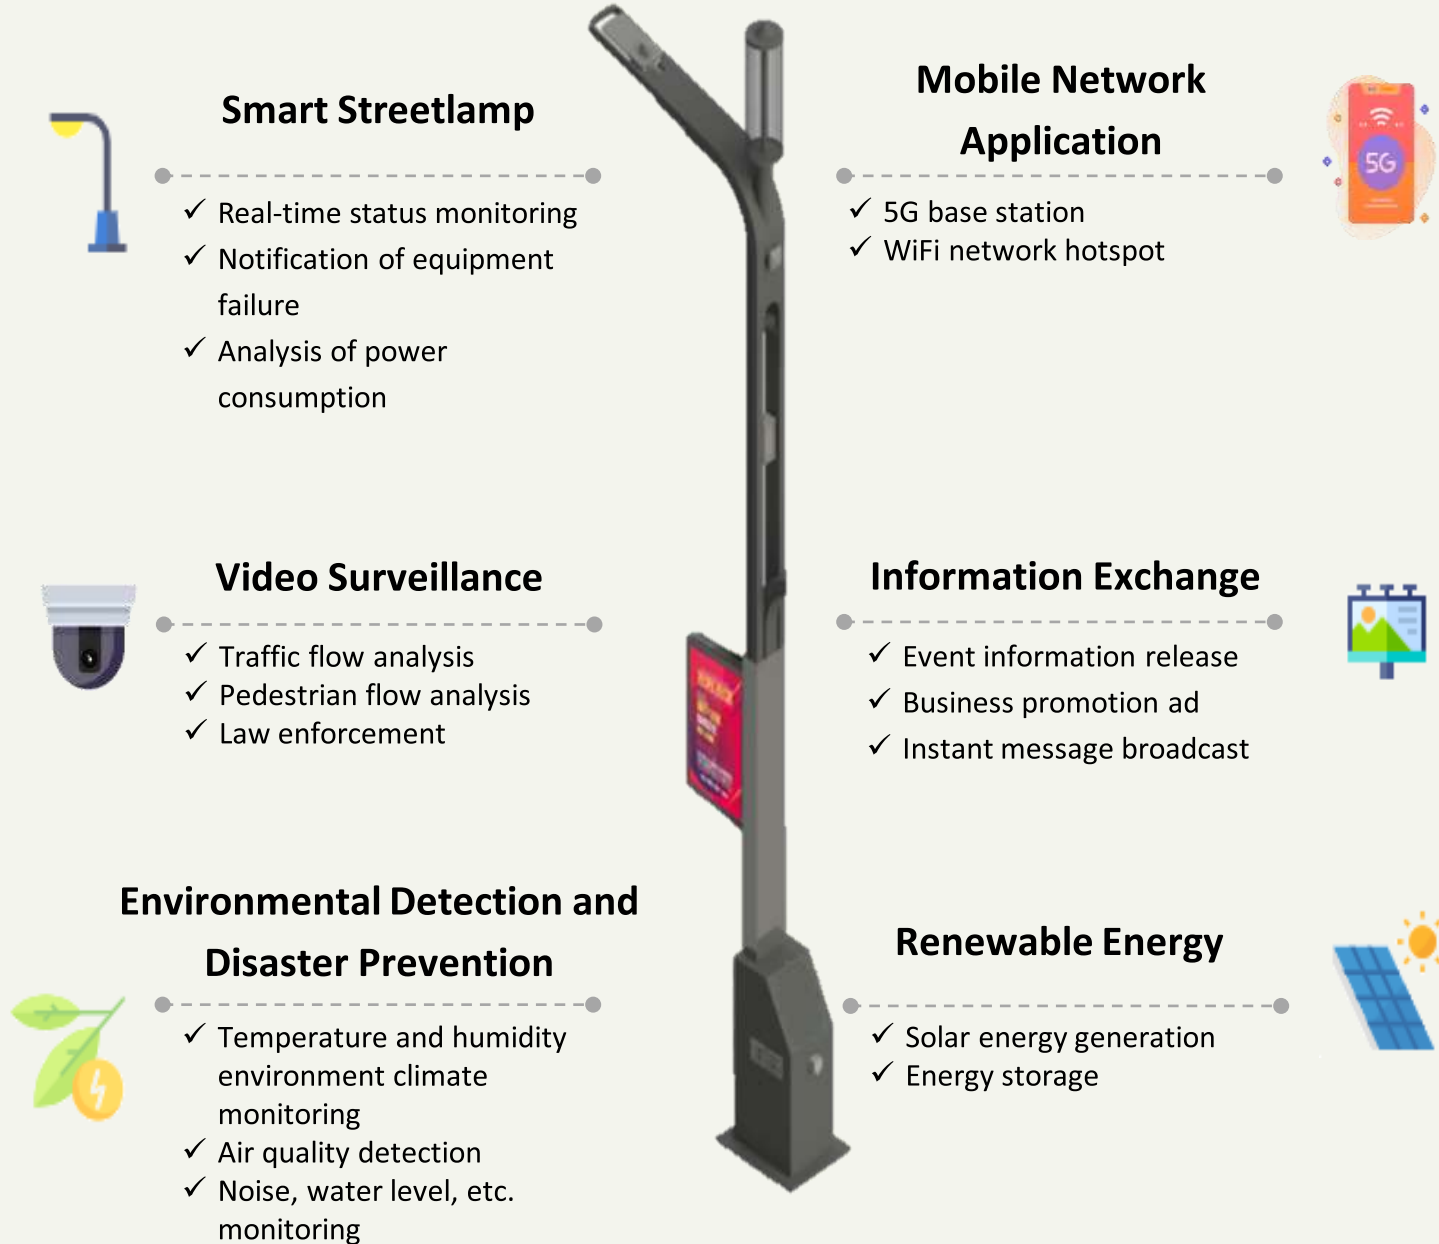

【Proposed Value Added】New Taipei City - 5G Smart Poles Applications

Digital Billboard