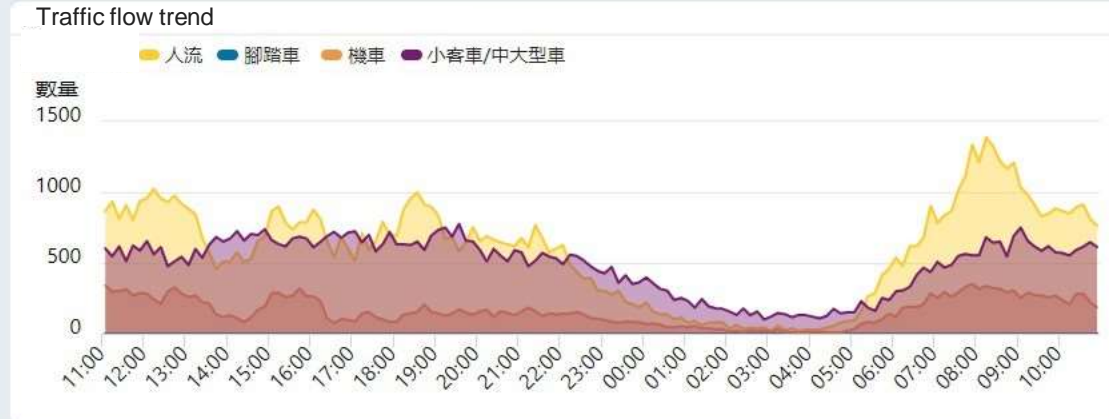

【Proposed Solution - City Governance】New Taipei City 5G Smart Poles Management Dashboard

- ⊖ 路燈管理
- ⊖ 設備管理
- ⊖ 多媒體管理
- ⊖ 設備維護管理
- ⊖ 報表管理
- ⊖ 帳號權限管理
- ⊖ 系統設定

即時資訊 > Dashboard

選擇視窗

更新時間: 2023/07/18 10:00

X

Devices status statistics

設備種類	總數	正常	警報	維修
燈桿	17	15	2	0
攝影機	10	10	0	0
多媒體螢幕	10	10	0	0
氣象站	12	12	0	0
電源供應器	10	10	0	0