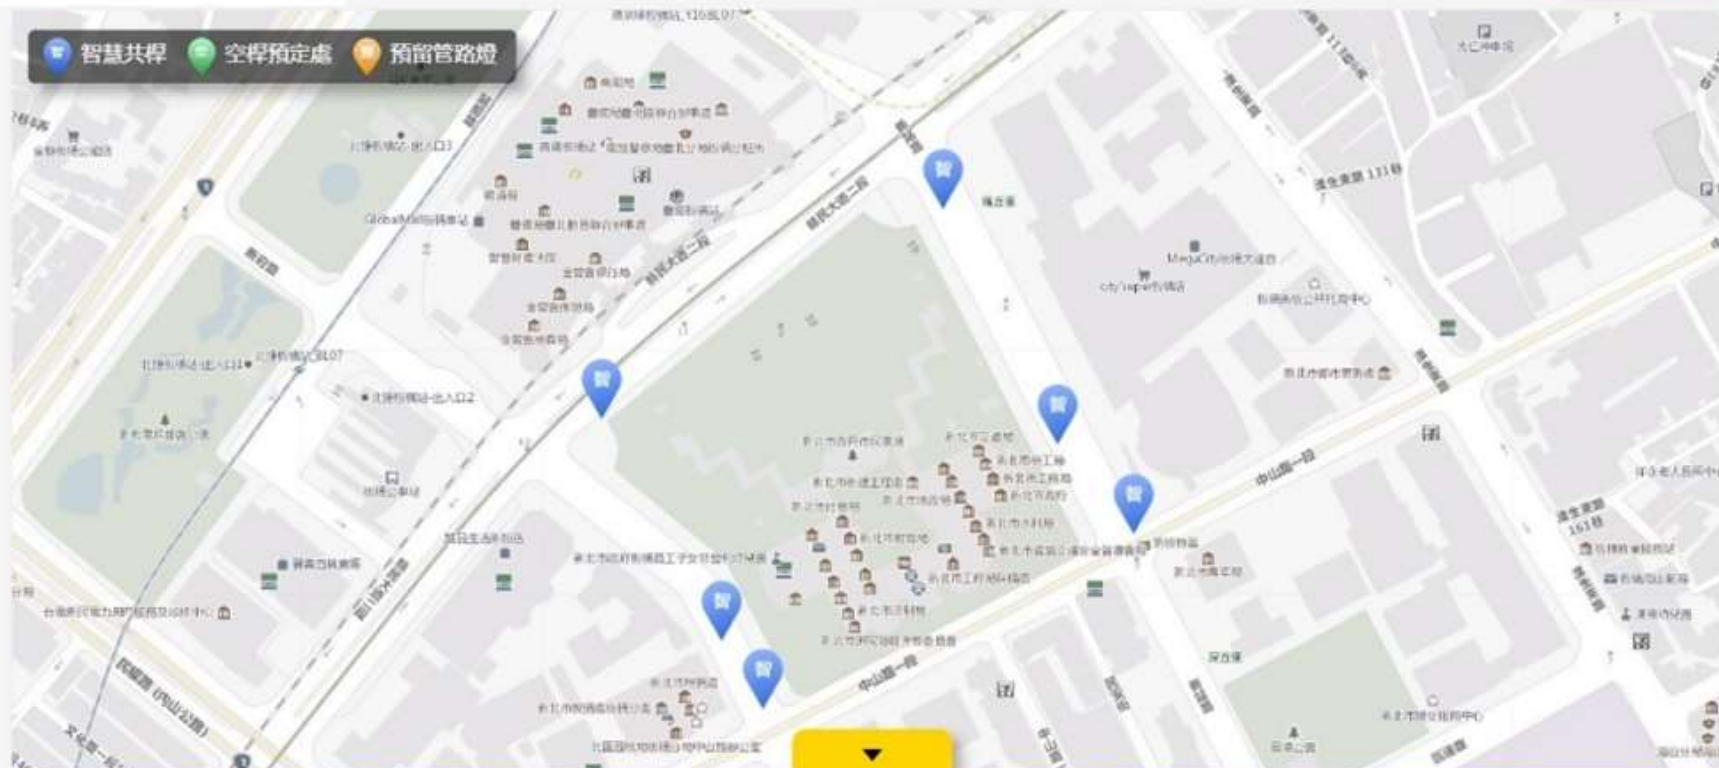

### Project

板橋區

場域

可附掛設備

智慧共桿

共桿承租狀態

查詢

### 智慧共桿資料

編號: A1016414  
 承重公斤數(kg): 0  
 地址: 市府周邊  
 場域: 府中雙城

可申租

查看詳細