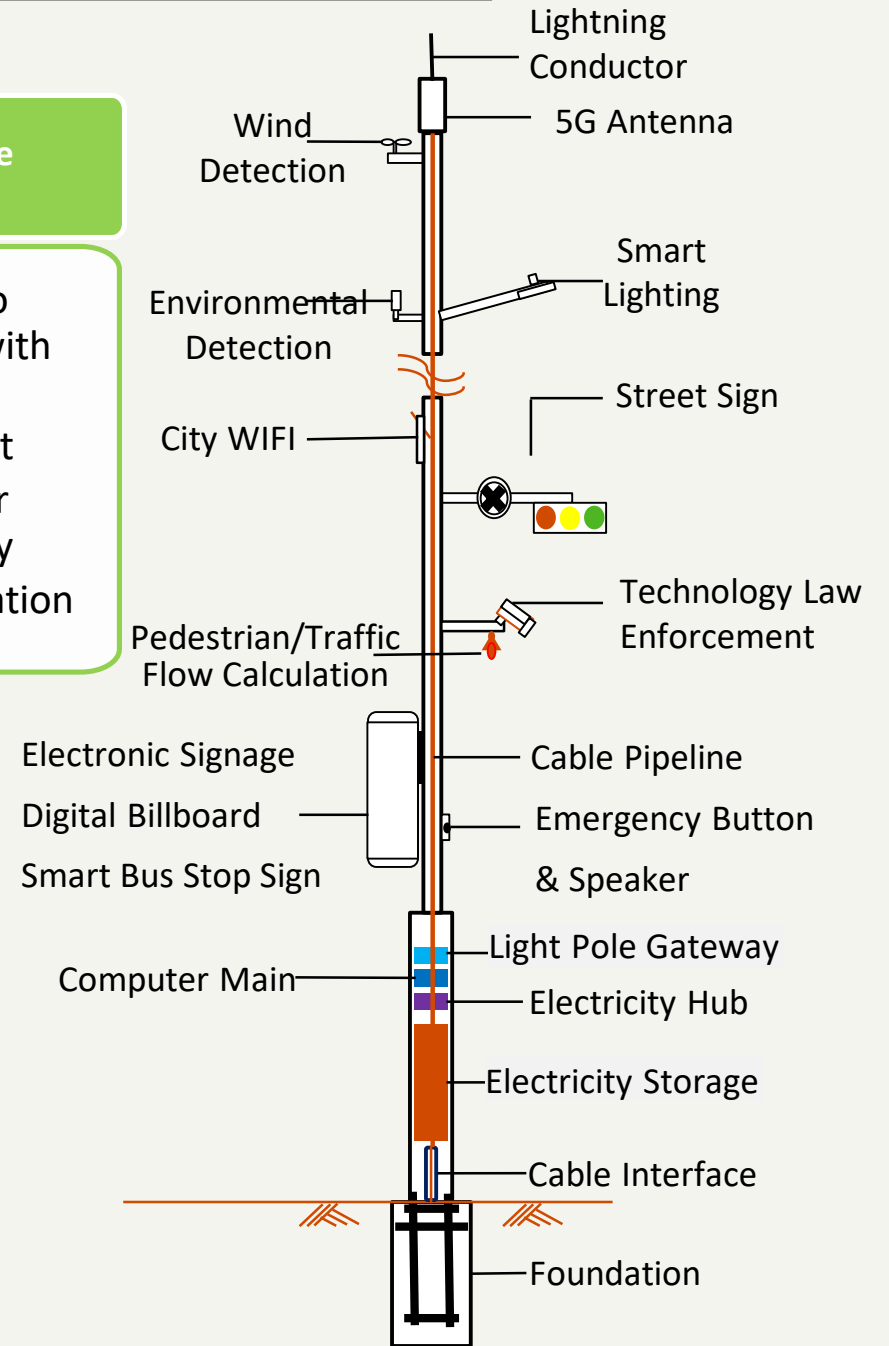

## 智慧城市

- 新北市人口全臺第一
- 科技超前部署
- 提升城市管理
- 改善民眾生活品質

## 物聯網

- 串聯力
- 感測技術
- 運算能力
- 大數據技術
- 人工智慧與機器學習
- 雲計算

## 智慧共桿

- 解決物聯網設備的兩大問題
- 佈點
- 供電
- 5G基地臺

# 【Proposed Abstract Introduction】 Smart City Infrastructure - 5G Smart Pole