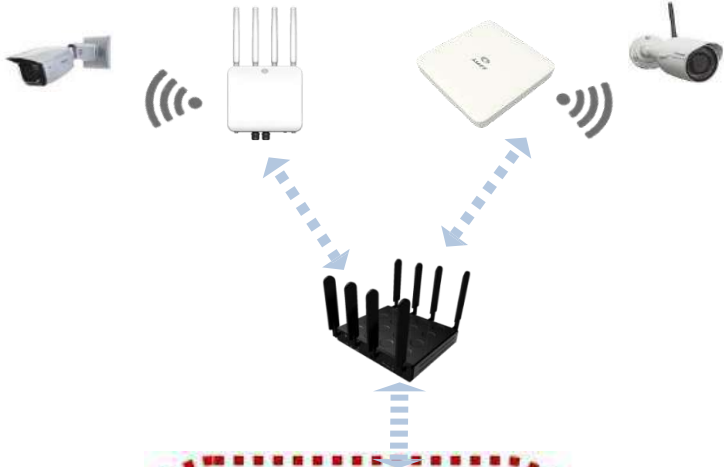

WiFi 雲端管理平台 AMP-無線設備網路管理

網路使用分配與使用情形監控

- 可指定應用優先權：針對遠距會議，多媒體影視教學等應用，指定較高優先權，以順暢網路
- 網路尖峰 / 離峰分析：透過數據檢視網路流量狀況
- 歷史數據變化：藉此發現校園是否有不當的應用或駭客入侵

設備管理

- 支援5G/ LTE 路由器, WiFi 路由器, STB, VOIP
- 可管理超過千萬台設備
- 遠端設備設定及故障檢測警示
- 自動化規則執行和即時控制