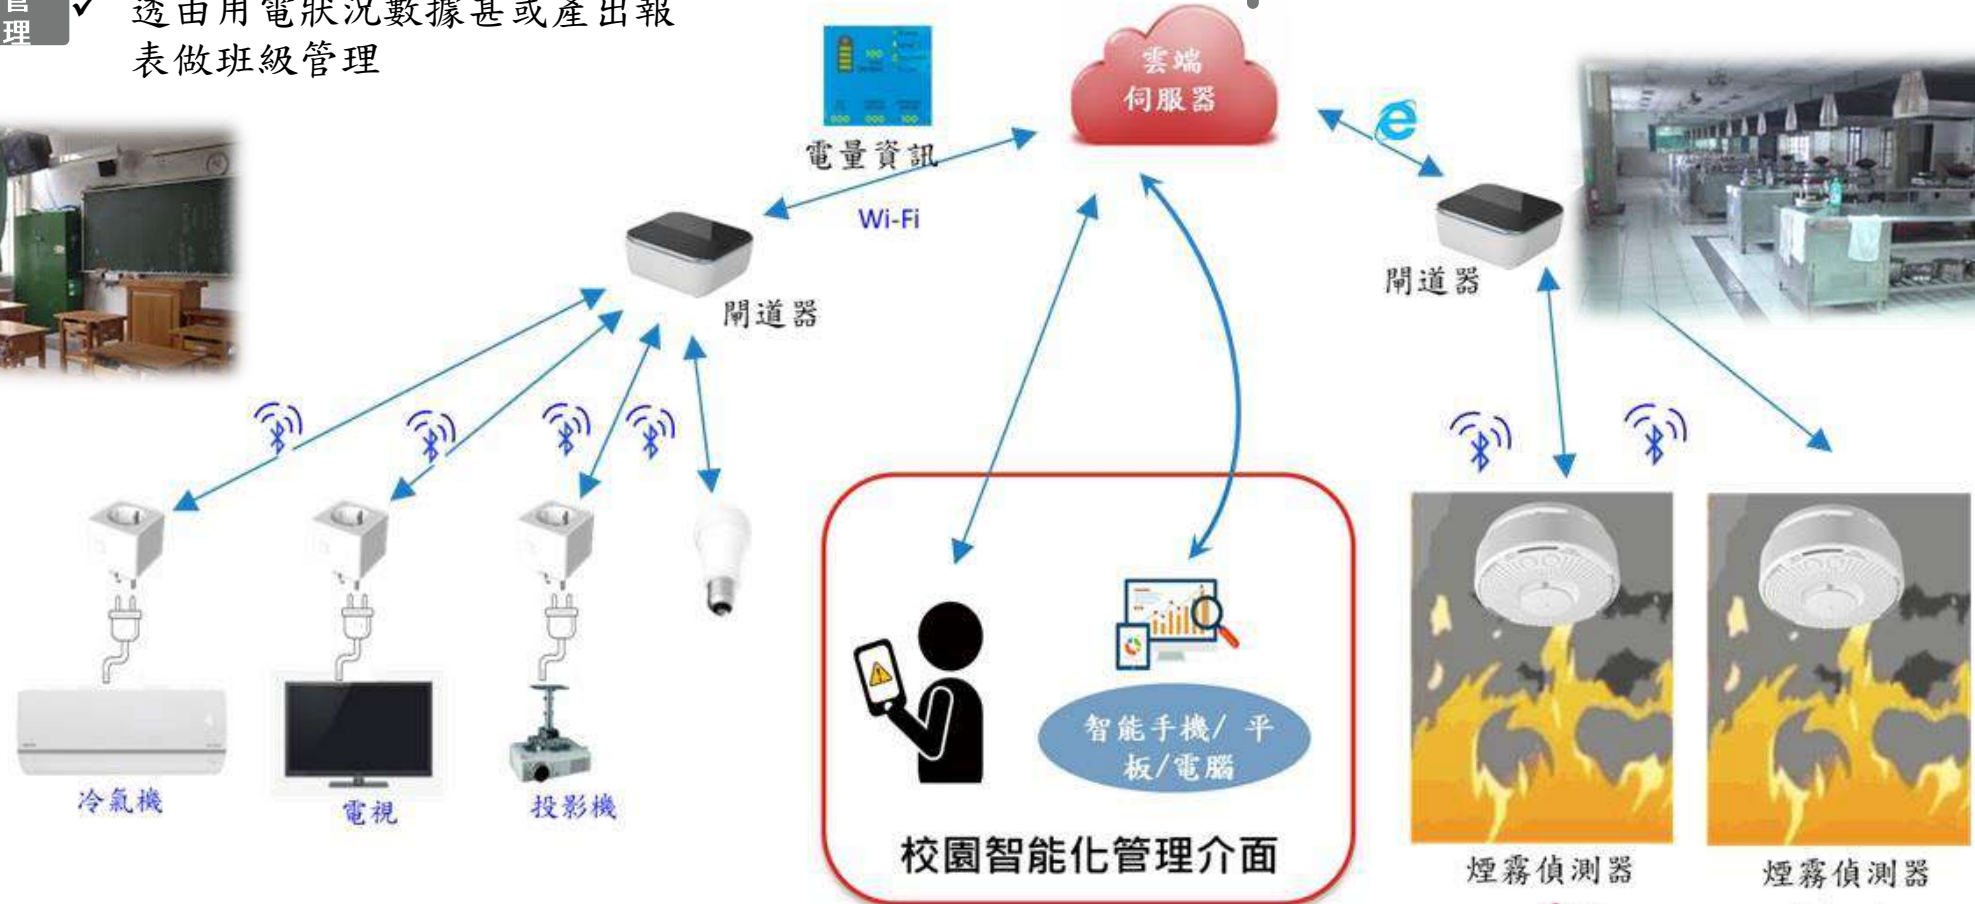

# 應用實績- 智慧校園節能、效率、管理、安全

- 效率
- 效率
- 效率
- 節能
- 節能
- 管理

- ✓ 遠距控制電器開關
- ✓ 及時管控各教室用電狀況
- ✓ 透由用電狀況數據甚或產出報表做班級管理

- 安全
- 管理

- ✓ 及時煙霧偵測告警
- ✓ 線上與線下及時回報與處置

\* Beacon positioning