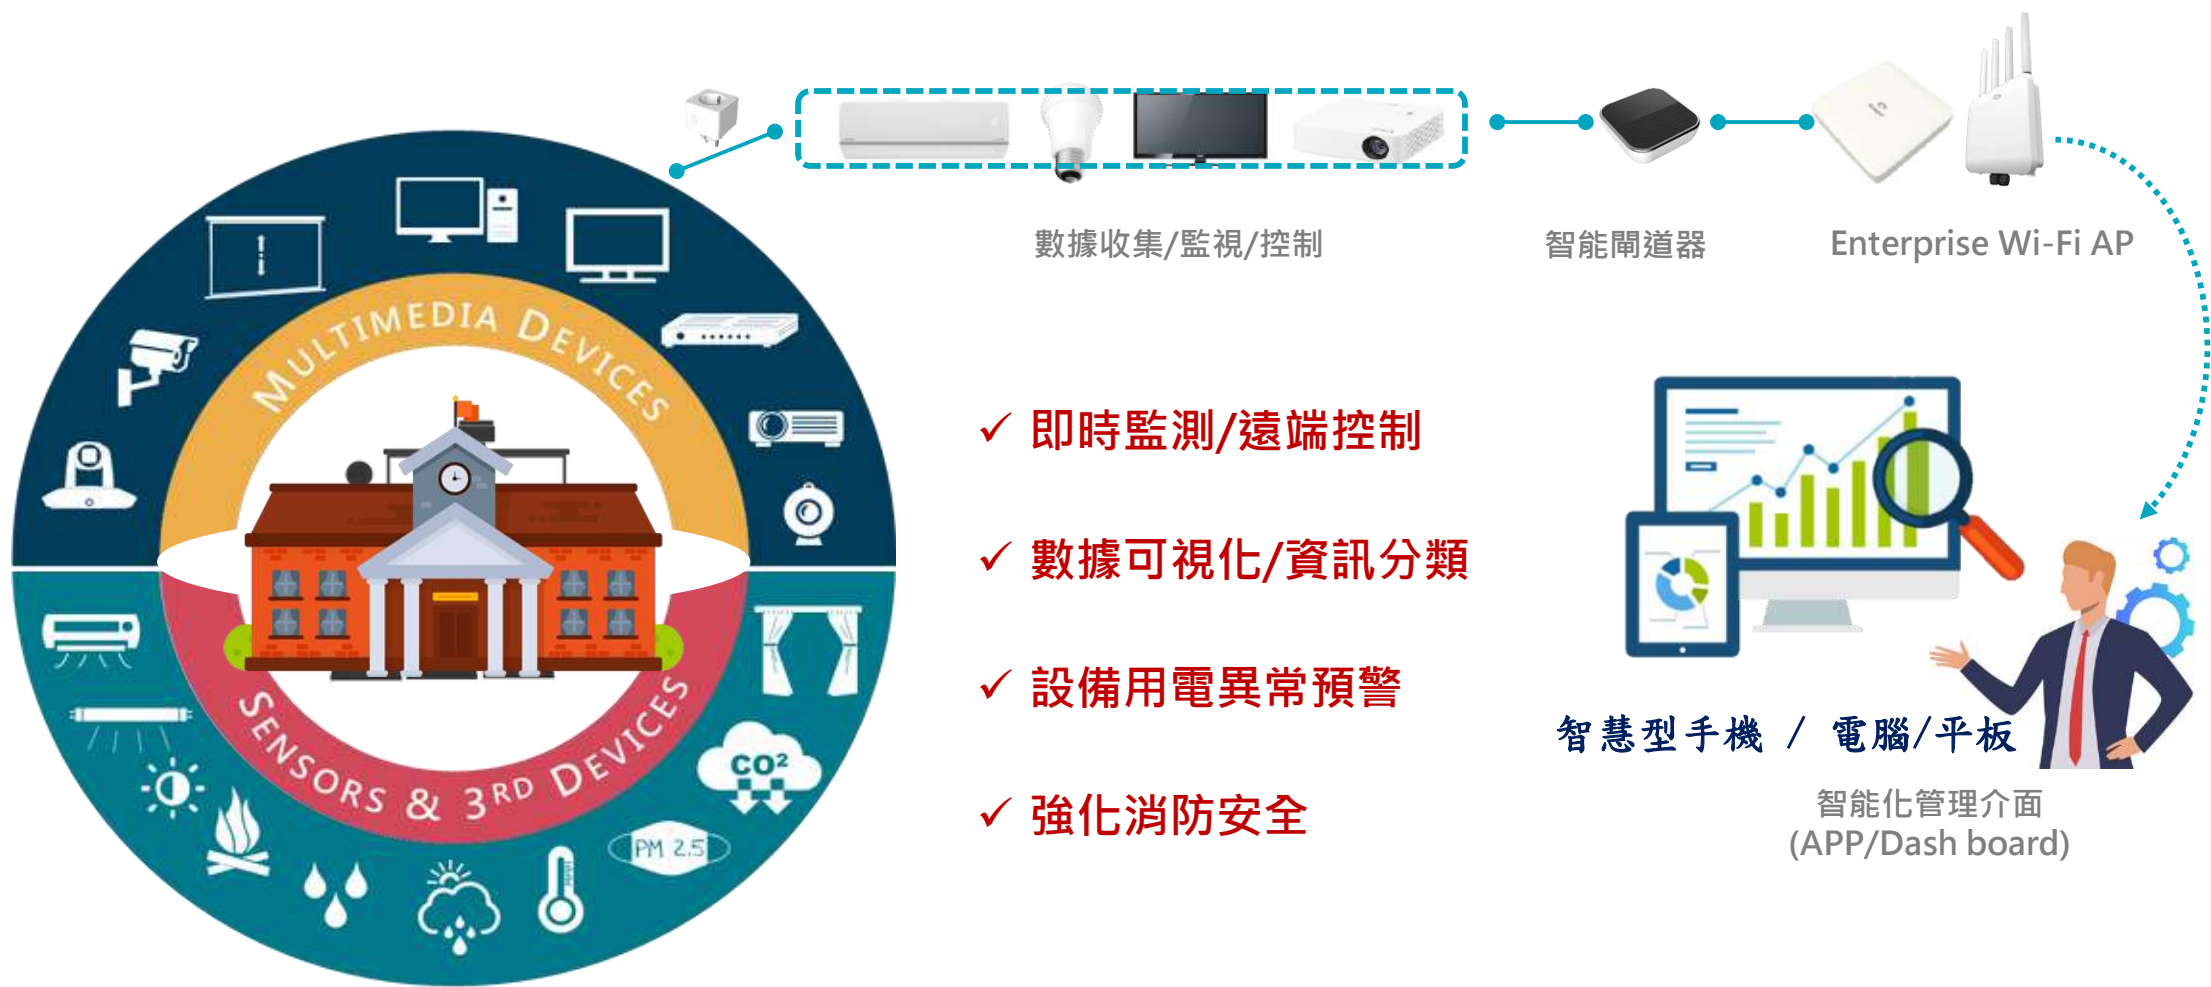

智能園區節能/安全應用系統架構