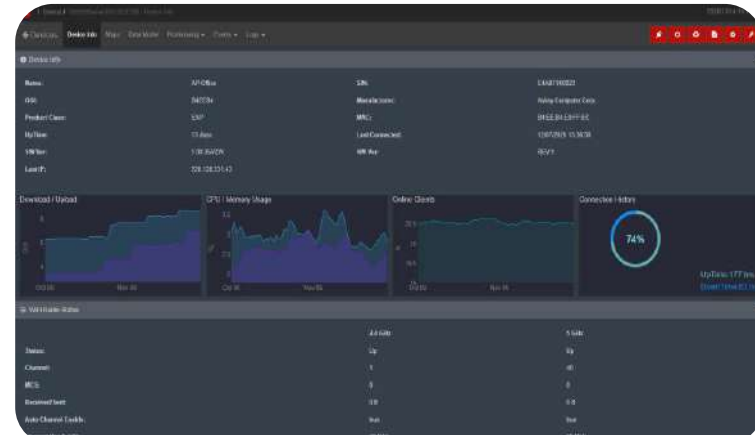

WiFi 雲端管理平台 AMP-無線設備網路管理

網路使用分配與使用情形監控

- 可指定應用優先權：針對遠距會議，多媒體影視教學等應用，指定較高優先權，以順暢網路
- 網路尖峰 / 離峰分析：透過數據檢視網路流量狀況
- 歷史數據變化：藉此發現校園是否有不當的應用或駭客入侵

設備管理

- 支援5G/ LTE 路由器, WiFi 路由器, STB, VOIP
- 可管理超過千萬台設備
- 遠端設備設定及故障檢測警示
- 自動化規則執行和即時控制