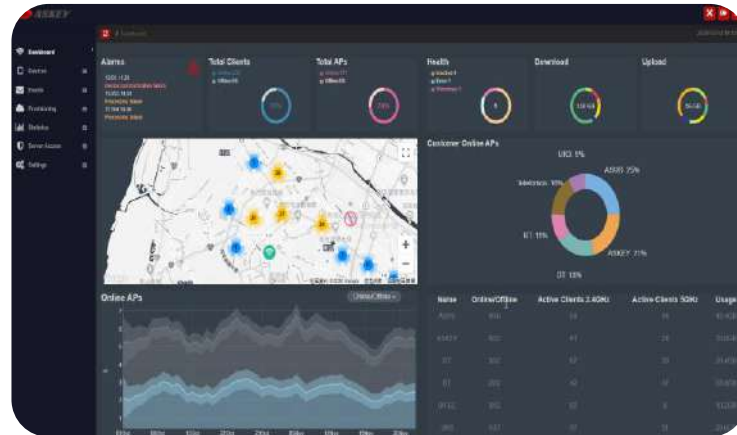

WiFi 雲端管理平台 AMP-無線設備網路管理

網路使用分配與使用情形監控

- 可指定應用優先權：針對遠距會議，多媒體影視教學等應用，指定較高優先權，以順暢網路
- 網路尖峰 / 離峰分析：透過數據檢視網路流量狀況
- 歷史數據變化：藉此發現校園是否有不當的應用或駭客入侵

設備管理

- 支援5G/ LTE 路由器, WiFi 路由器, STB, VOIP
- 可管理超過千萬台設備
- 遠端設備設定及故障檢測警示
- 自動化規則執行和即時控制