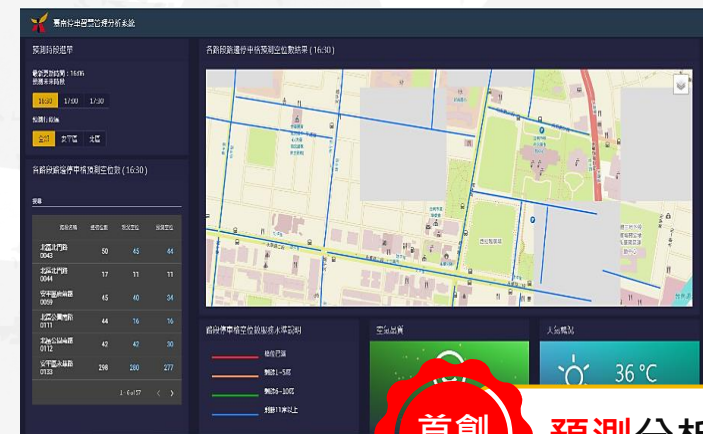

智慧路邊車位偵測停車收費管理整合系統計畫

路邊停車格位智慧化比率為全國之冠

智慧路邊車位偵測停車收費管理整合系統計畫

智慧路邊停車計費柱

路邊開單資訊系統

資訊傳送端

智慧路邊地磁偵測器

智慧停車雲端數據平台

停車資訊 多元支付優惠

民眾資訊應用端

停車資訊提供導引

首創 預測分析系統