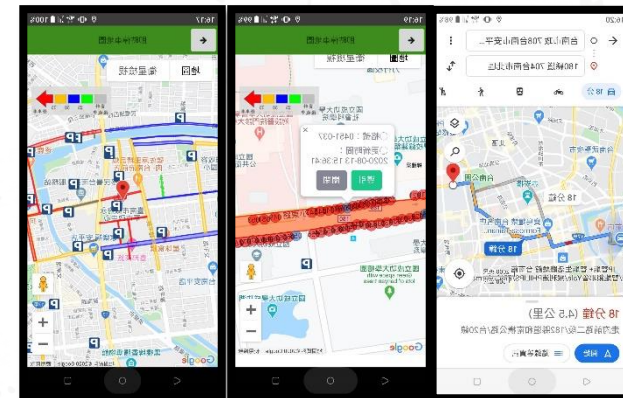

智慧路邊車位偵測停車收費管理整合系統計畫

路邊停車格位智慧化比率為全國之冠

智慧路邊車位偵測停車收費管理整合系統計畫

智慧路邊停車計費柱

路邊開單資訊系統

資訊傳送端

智慧路邊地磁偵測器

智慧停車雲端數據平台

停車資訊 多元支付優惠

民眾資訊應用端

停車資訊提供導引

首創 預測分析系統