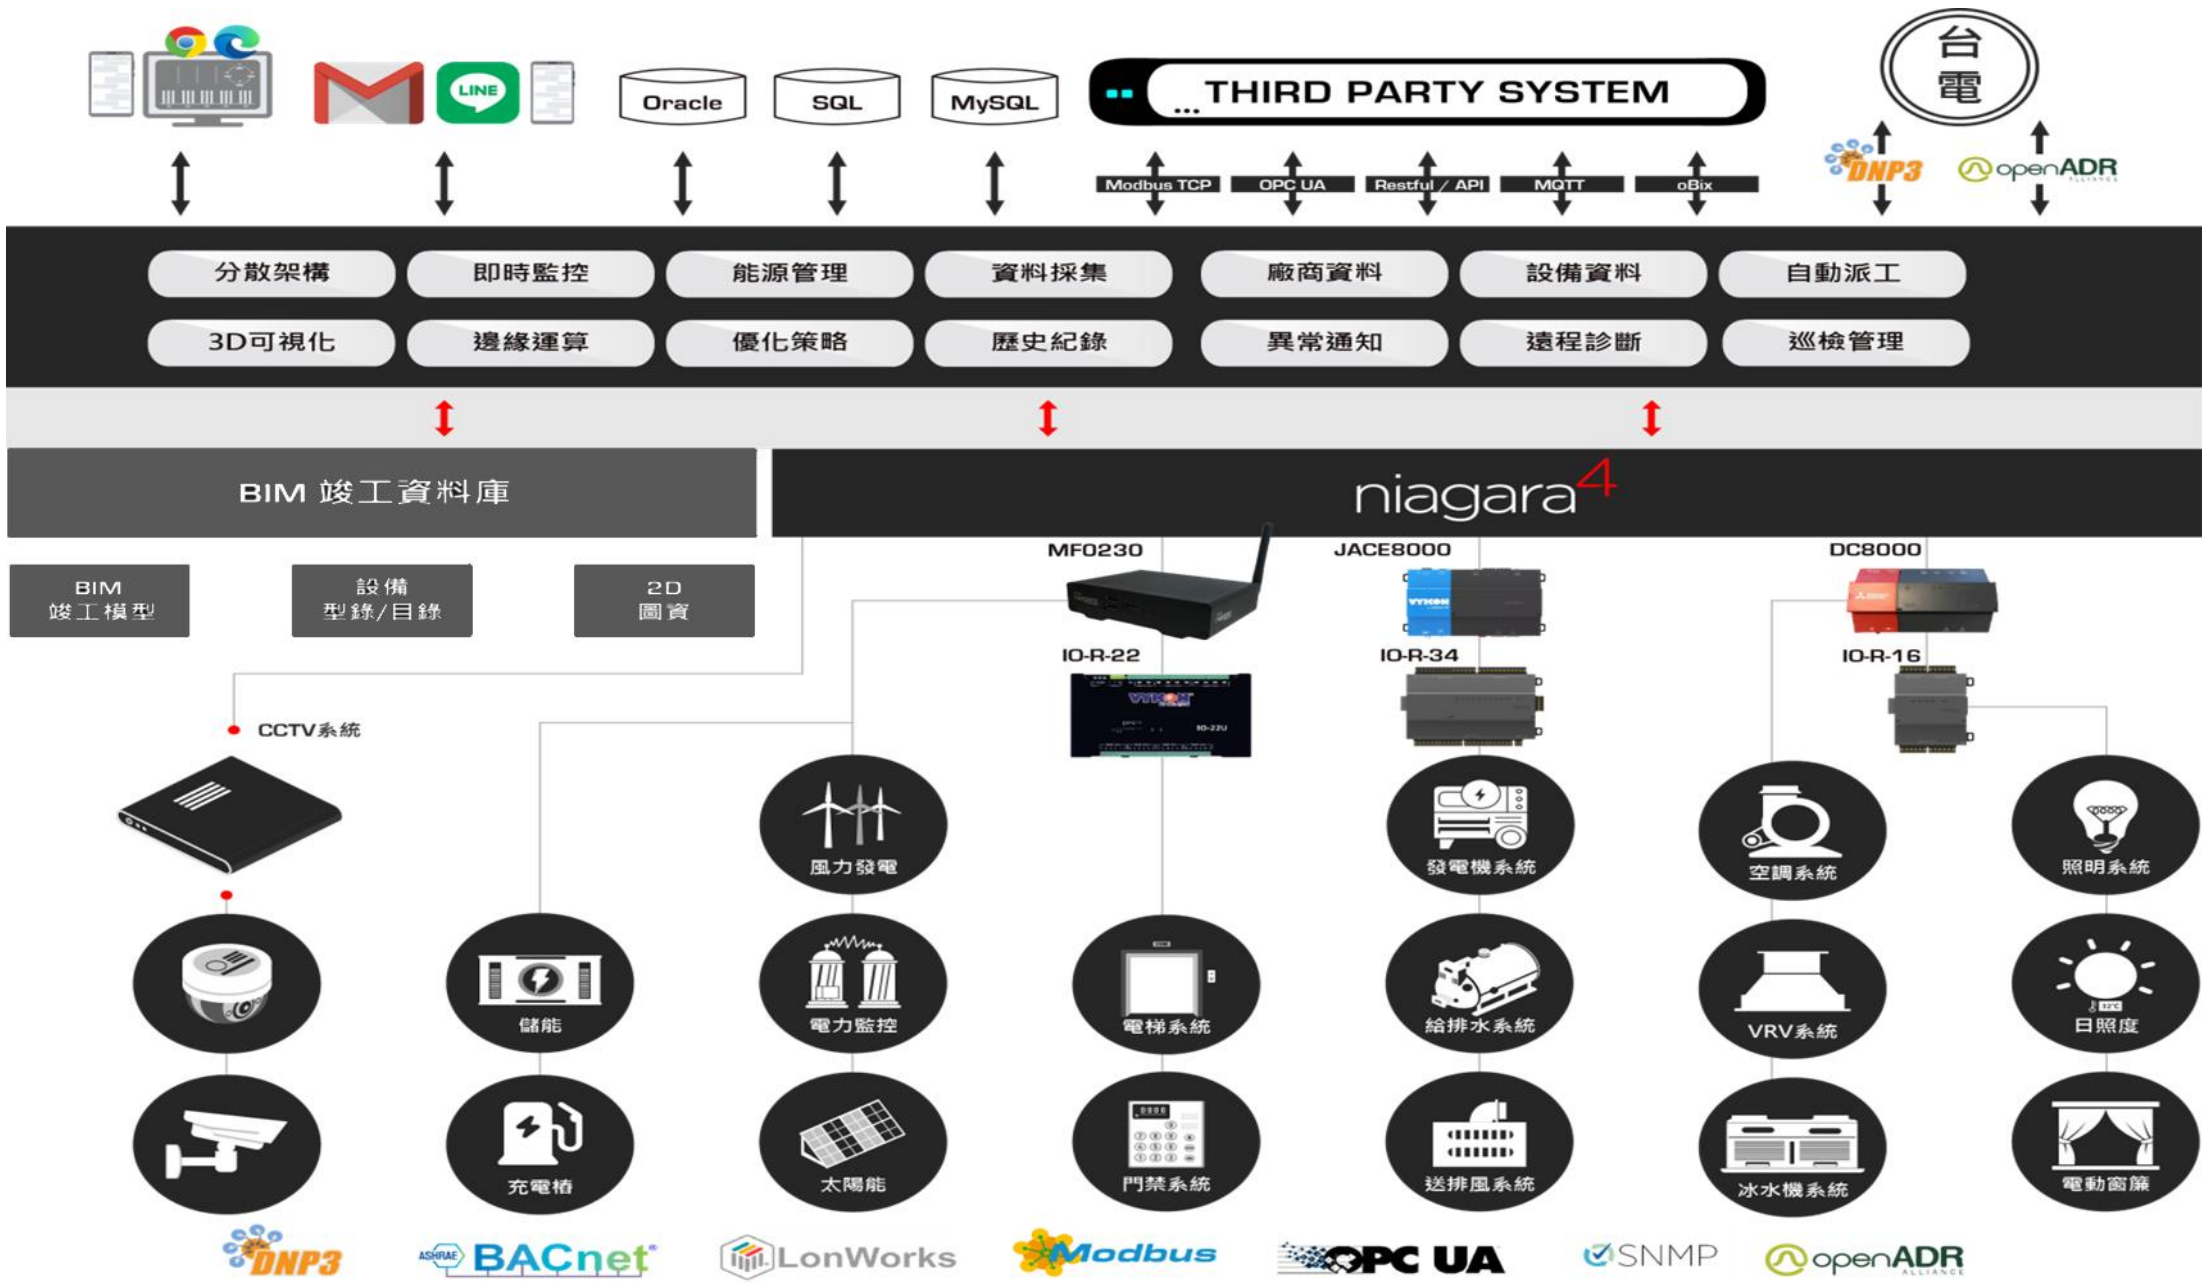

- 電力系統
- 照明系統
- 空調系統
- 給排水系統
- 消防系統
- 消防設備
- 排煙系統
- 消防偵煙器
- 電梯系統
- 安全系統
- 報告查詢
- 報表查詢

總覽

旅館棟 - 消防系統 - 消防設備 - 總覽

國際智慧樓宇實績案例

上海國際金融中心

中石油總部大樓

香港置地集團

蘇州總部園區

澳門美高梅廣場

拉斯維加斯城市中心

新加坡|昆明|重慶|貴陽 機場

迪士尼樂園

杜拜城市中心