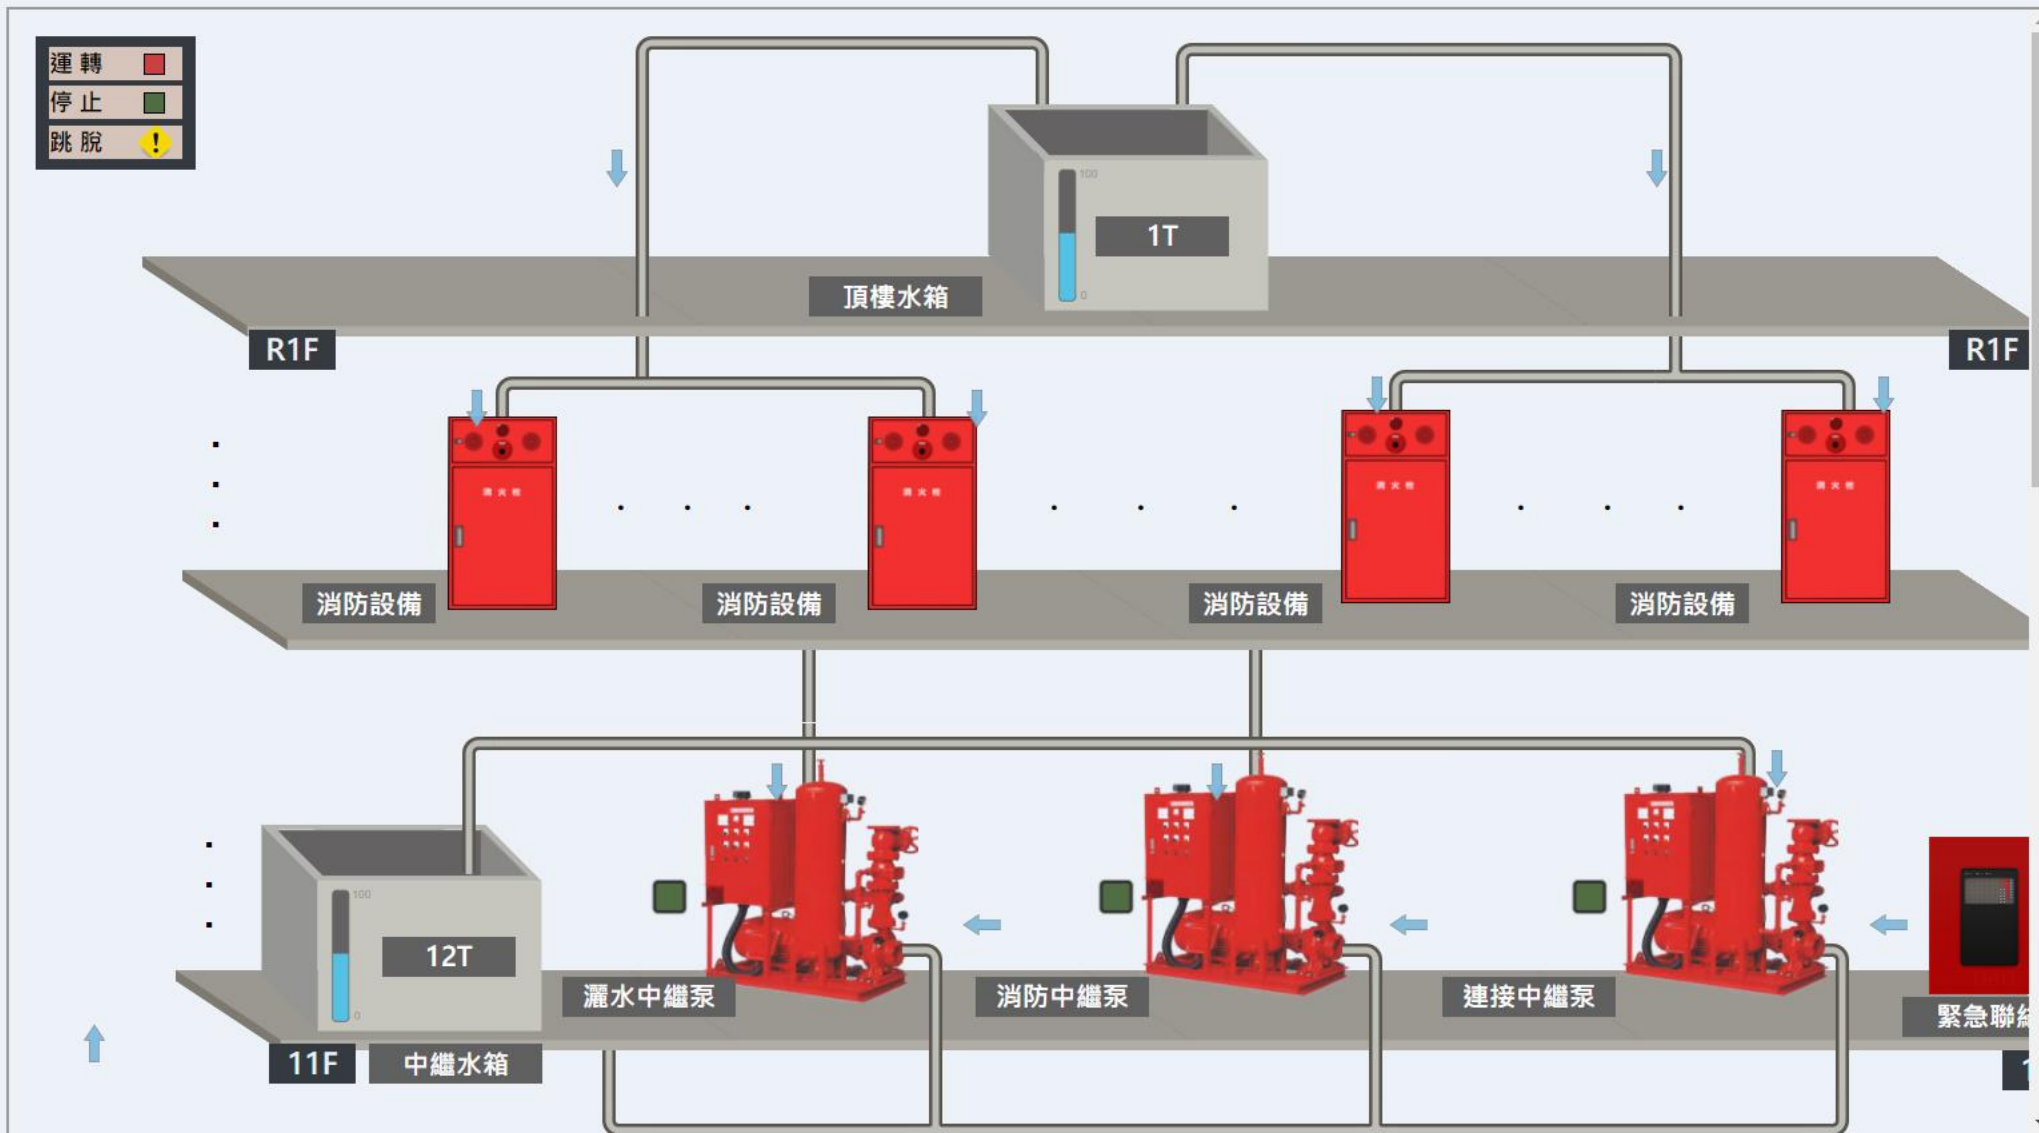

- 電力系統
- 照明系統
- 空調系統
- 給排水系統
- 消防系統
- 消防設備
- 排煙系統
- 消防偵煙器
- 電梯系統
- 安全系統
- 報告查詢
- 報表查詢

總覽

旅館棟 - 消防系統 - 消防設備 - 總覽

國際智慧樓宇實績案例

上海國際金融中心

中石油總部大樓

香港置地集團

蘇州總部園區