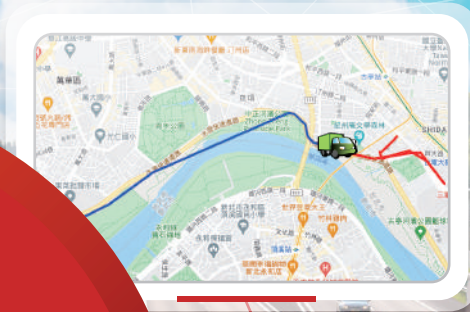

智慧運輸 管理方案

安全、高效、低碳
運輸車隊

安全駕駛、以人為本

遠端掌握駕駛行駛狀態，
發現行駛異常時主動預警，
防範交通發生。

企業營運更高效、精確

透過管理報告與數據分析與
自動化管理，大幅減少時間、
人力成本，提升企業營運效率、
競爭力。

低碳運輸與永續

分析車輛怠速、駕駛行為並
規畫最佳化路徑，輔佐車隊
減少碳排放，有助企業永續
發展。